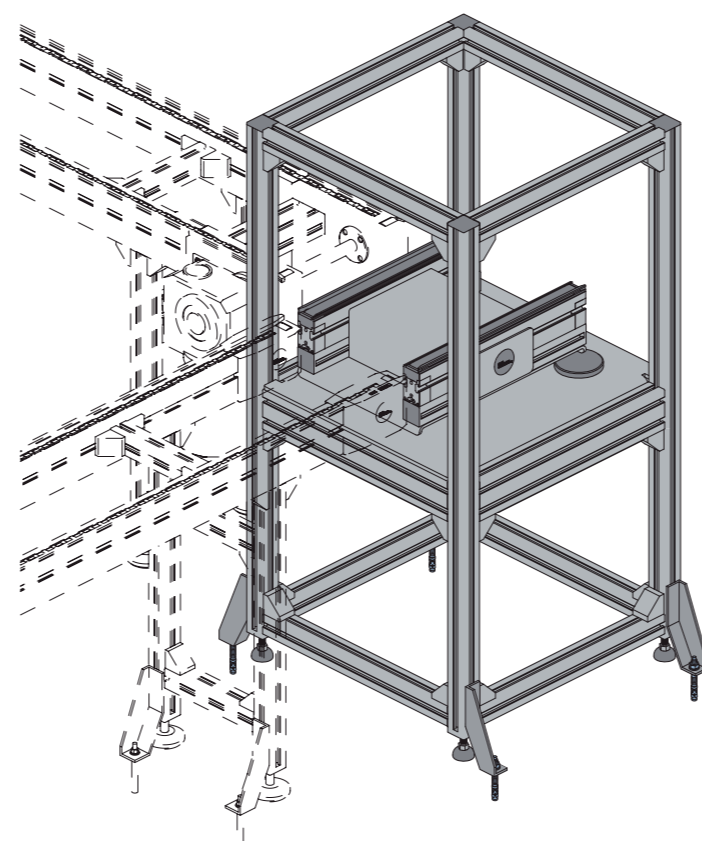

モジュール式 汎用コンベア

～ 要求に合ったライン構成の実現 ～

第一実業が国内総代理で販売

製品特徴

- ✓ 実績は中国では400ヶ所以上、世界では80カ国以上
- ✓ 搬送コンベアとして幅広い業界で販売実績あり
- ✓ 各種様々な標準ユニットで、コンベアバリエーションが豊富
- ✓ コンベアの大量生産により低価格と短納期の実現

製品ラインナップ

	PTS1	PTS1/H	PTS2	PTS4	PTS5
搬送媒体					
最大ユニット積載量	1kg/cm	1kg/cm	1.5kg/cm(/PA) 2.0kg/cm(/ST)	4.0kg/cm	200kg/ローラ
最大総積載量	60kg	150kg	1,200kg(/PA) 2,200kg(/ST)	3,000kg	4,500kg

豊富なバリエーション

カーブコンベア

90°回転ユニット

直行移載ユニット

リフトゲートユニット

昇降リフト

実機見学&デモ実演 可能

<お問い合わせ先> 自動車事業本部