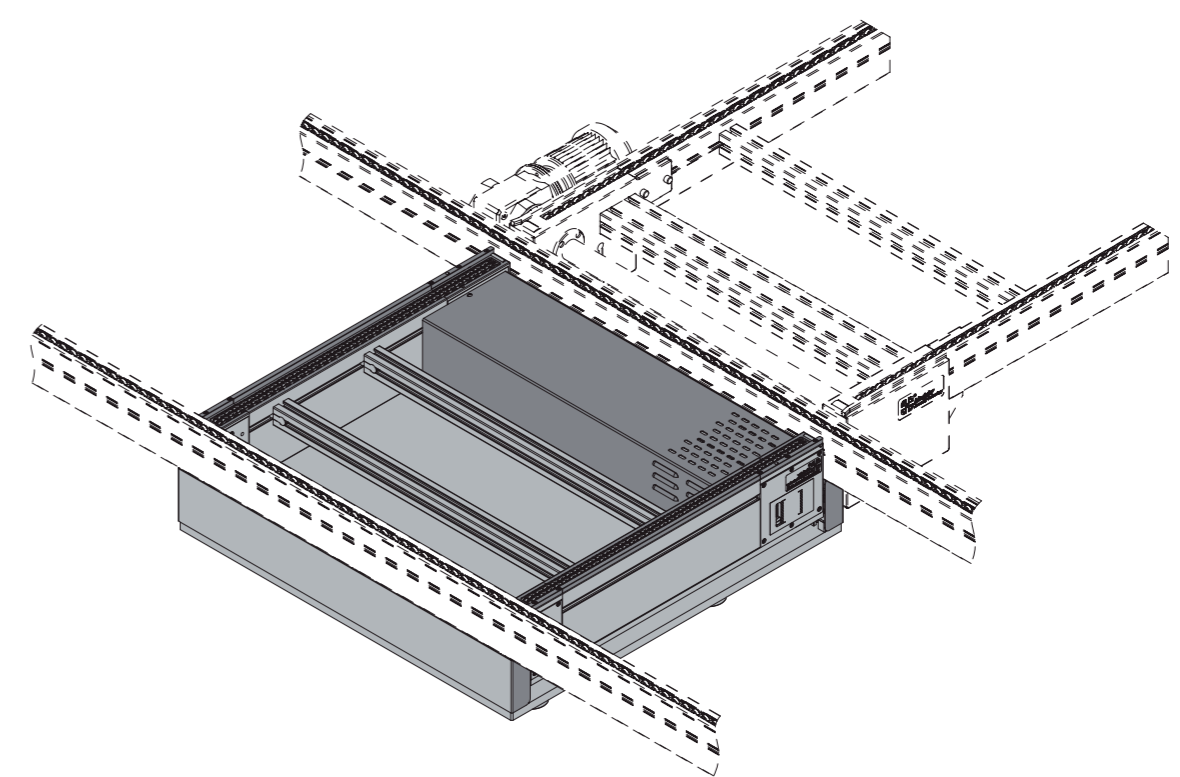

モジュール式 汎用コンベア

～ 要求に合ったライン構成の実現 ～

第一実業が国内総代理で販売

製品特徴

- ✓ 実績は中国では400ヶ所以上、世界では80カ国以上
- ✓ 搬送コンベアとして幅広い業界で販売実績あり
- ✓ 各種様々な標準ユニットで、コンベアバリエーションが豊富
- ✓ コンベアの大量生産により低価格と短納期の実現

製品ラインナップ

	PTS1	PTS1/H	PTS2	PTS4	PTS5
搬送媒体					
最大ユニット積載量	1kg/cm	1kg/cm	1.5kg/cm(/PA) 2.0kg/cm(/ST)	4.0kg/cm	200kg/ローラ
最大総積載量	60kg	150kg	1,200kg(/PA) 2,200kg(/ST)	3,000kg	4,500kg

豊富なバリエーション

カーブコンベア

90°回転ユニット

直行移載ユニット

リフトゲートユニット

昇降リフト

実機見学&デモ実演 可能

<お問い合わせ先> 自動車事業本部