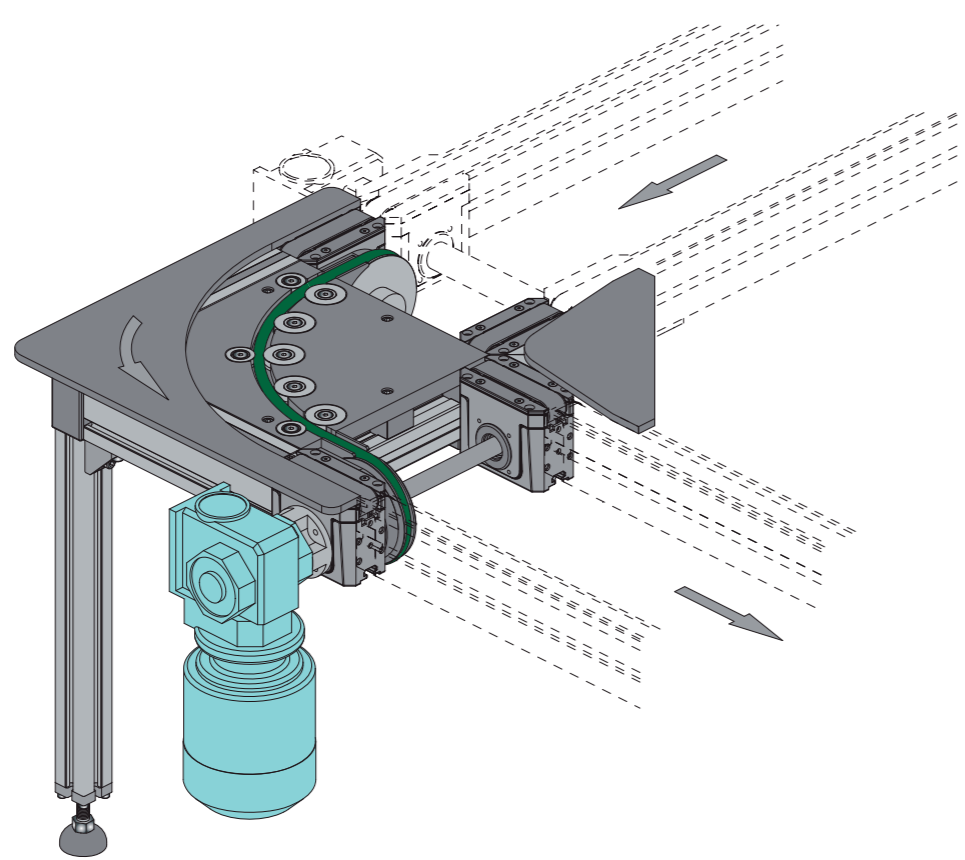

モジュール式 汎用コンベア

～ 要求に合ったライン構成の実現 ～

第一実業が国内総代理で販売

製品特徴

- ✓ 実績は中国では400ヶ所以上、世界では80カ国以上
- ✓ 搬送コンベアとして幅広い業界で販売実績あり
- ✓ 各種様々な標準ユニットで、コンベアバリエーションが豊富
- ✓ コンベアの大量生産により低価格と短納期の実現

製品ラインナップ

	PTS1	PTS1/H	PTS2	PTS4	PTS5
搬送媒体					
最大ユニット積載量	1kg/cm	1kg/cm	1.5kg/cm(/PA) 2.0kg/cm(/ST)	4.0kg/cm	200kg/ローラ
最大総積載量	60kg	150kg	1,200kg(/PA) 2,200kg(/ST)	3,000kg	4,500kg

豊富なバリエーション

カーブコンベア

90°回転ユニット

直行移載ユニット

リフトゲートユニット

昇降リフト

実機見学&デモ実演 可能

<お問い合わせ先> 自動車事業本部